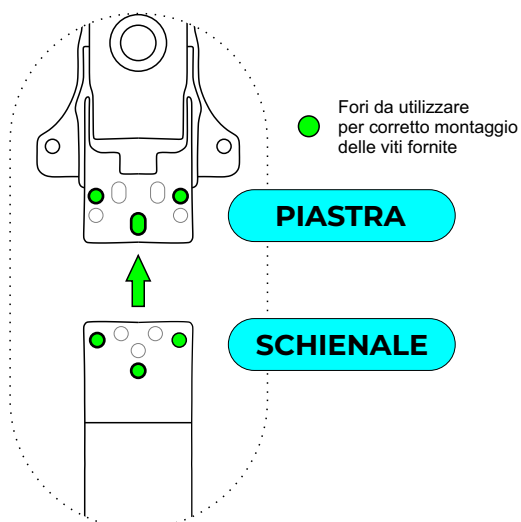

SCHEDA MONTAGGIO MOOD

MON3P
Schienale
syncro 3 posizioni

Contenuto dell'imballo:

- N° 1 - Schienale
- N° 1 - Seduta con 2 braccioli regolabili già montanti
- N° 1 - Pistone a Gas
- N° 1 - Copri pistone
- N° 1 - Base a 5 razze
- N° 5 - Ruote
- N° 3 - Viti + N° 3 - Rondelle per montaggio Schienale / Sedile

ATTENZIONE: l'errato montaggio dello schienale sulla piastra potrebbe provocare danni.