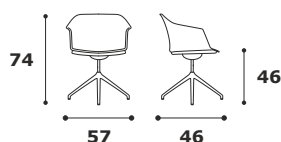

SCHEDA TECNICA **AURA** termoplastica

AUR 12
Base piramidale
nera

Caratteristiche generali: Poltrona monoscocca in termoplastica con braccioli integrati disponibile in vari colori.

AUR 12

Versione con base piramidale a 4 gambe in nylon nero.