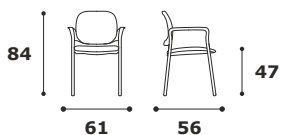

SCHEDA TECNICA **COSMA** plastic

CONP 22
Schienale plastic
sedia visitatori

CATEGORIE rivestimenti realizzabili

categoria TSN ✓	categoria PIX ✓	categoria PYD ✓	categoria PC ✓	categoria VP ✓
Tessuto Tessuto Dolomite	Tessuto Ignifugo Ecopelle Ecopelle Andy	Tessuto Marvel Tessuto Crystal Tessuto Deluxe Ignifugo Ecopelle Ignifugo	Tessuto Rally	Vera Pelle + Ecopelle

CONP 22

Sedia fissa interlocutore con braccioli, realizzata con telaio in acciaio in tubo tondo diametro mm. 25. Sedile, cornice schienale, carters esterni e braccioli in nylon antiurto. Schienale in poliuretano a vista, imbottitura sedile in poliuretano espanso.