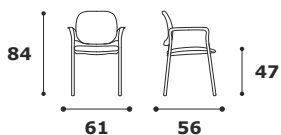

SCHEDA TECNICA **COSMA** plastic

COBP 24
Schienale plastic
sedia visitatori

CATEGORIE rivestimenti realizzabili

categoria TSN ✓	categoria PIX ✓	categoria PYD ✓	categoria PC ✓	categoria VP ✓
Tessuto Tessuto Dolomite	Tessuto Ignifugo Ecopelle Ecopelle Andy	Tessuto Marvel Tessuto Crystal Tessuto Deluxe Ignifugo Ecopelle Ignifugo	Tessuto Rally	Vera Pelle + Ecopelle

COBP 24

Sedia fissa interlocutore con braccioli, realizzata con telaio in acciaio in tubo tondo diametro mm. 25. Sedile, cornice schienale, carters esterni e braccioli in nylon antiurto. Schienale in poliuretano a vista, imbottitura sedile in poliuretano espanso.