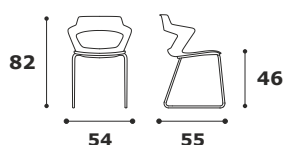

SCHEDA TECNICA ZELDA

ZE 90
Telaio a slitta

Caratteristiche generali: Famiglia di sedute multiuso con monoscocca di polipropilene colorato.

ZE 90

Versione con telaio a slitta in acciaio cromato tubo tondo diametro mm 18. Impilabile fino a 10 sedie.