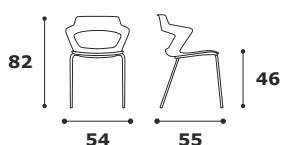

SCHEDA TECNICA ZELDA

ZE 50

Telaio cromato
4 gambe

Caratteristiche generali: Famiglia di sedute multiuso con monoscocca di polipropilene colorato.

ZE 50

Versione con telaio a 4 gambe in acciaio cromato, tubo tondo diametro mm 18. Impilabile fino a 10 sedie.