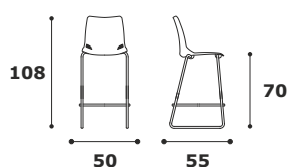

SCHEDA TECNICA TWIT

Termoplastica

TW 03
Sgabello

Caratteristiche generali: Sedia fissa impilabile realizzata con monoscocca in polipropilene colorato.

TW 03

Versione sgabello con telaio a slitta in filo d'acciaio cromato diametro mm 11.