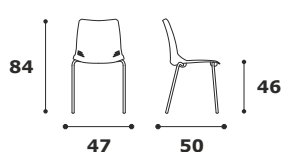

SCHEDA TECNICA TWIT

Termoplastica

TW 01
Telaio 4 gambe

Caratteristiche generali: Sedia fissa impilabile realizzata con monoscocca in polipropilene colorato.

TW 01

Versione con telaio a 4 gambe in tubo tondo d'acciaio cromato diametro mm 18.