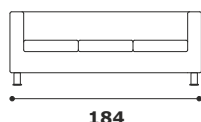

**Caratteristiche generali:** Divano 3 posti con braccioli integrati, realizzati con struttura portante in multistrato di faggio, agglomerati lignei e cinghie elastiche di rinforzo, imbottitura in poliuretano espanso, piedi a cilindrico effetto alluminio.