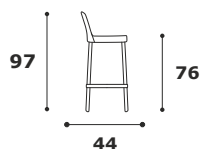

SCHEDA TECNICA **BISTROT**

Termoplastica

BRSC
Sgabello

Caratteristiche generali: Sgabello quattro gambe con poggipiedi, monoscocca Sedile/Schienale e poggipiedi in polipropilene, le gambe sono in acciaio verniciato di vari colori.