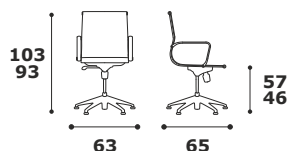

SCHEDA TECNICA **STYLE**

Rete **BIANCA**

SW 11

Girevole con piedi fissi

Rete **NERA**

SY 02

Girevole con piedi fissi

Caratteristiche generali: Poltrona con telaio e braccioli in acciaio cromato, rivestimento in rete traspirante autoportante di colore nero oppure bianco.

SY 02 / SW 11

Versione con schienale basso, movimento oscillante ed alzata a gas, base a 5 razze in acciaio cromato, piedini fissi.

Colori rete

WHITE

bianco

BLACK

nero