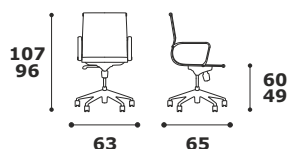

SCHEDA TECNICA **STYLE**

Rete **BIANCA**

SW 09

Con schienale basso

Rete **NERA**

SY 04

Con schienale basso

Caratteristiche generali: Poltrona con telaio e braccioli in acciaio cromato, rivestimento in rete traspirante autoportante di colore nero oppure bianco.

SY 04 / SW 09

Versione con schienale basso, movimento oscillante ed alzata a gas, base a 5 razze in acciaio cromato, ruote a doppio battistrada.

Colori rete

WHITE

bianco

BLACK

nero