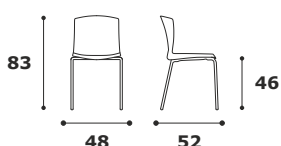

SCHEDA TECNICA **NORA**

Termoplastica

NO 25
Telaio 4 gambe

NO 25

Sedia fissa impilabile realizzata con telaio in tubo tondo diametro mm. 18 in acciaio cromato. Monoscocca polipropilene colorato.

Colori della Termoplastica

WHITE bianco	RAL 1016 giallo	RAL 2003 arancio	GREEN 736 verde	RAL 5002 blu	RAL 4003 viola	RED 527 rosso	BLACK nero	RAL 8023 marrone
RAL 7035 grigio								

Optional e varianti

 NOPT Pannellino sedile rivestito	TSN Tessuto Tessuto Dolomite	PIX Tessuto Ignifugo Ecopelle Ecopelle Andy	PYD Tessuto Marvel Tessuto Crystal Tessuto Deluxe Ignifugo Ecopelle Ignifugo	PC Tessuto Rally