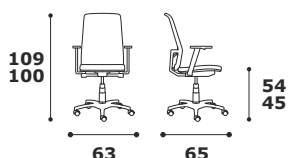

SURN

Componenti in nylon di colore nero.

Optional e varianti