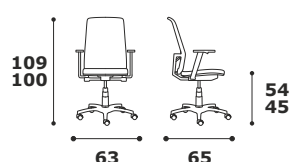

SCHEDA TECNICA **STARTUP** rete

SURG
Schienale in
rete

CATEGORIE rivestimenti realizzabili

categoria PIX ✓	categoria PYD ✓	categoria PC ✓	categoria VP ✓
Tessuto Ignifugo	Tessuto Marvel	Tessuto Rally	Vera Pelle + Ecopelle
Ecopelle	Tessuto Crystal		
Ecopelle Andy	Tessuto Deluxe Ignifugo		
	Ecopelle Ignifugo		

Caratteristiche generali: Poltrona operativa con braccioli **1D** regolabili in altezza in nylon, realizzata con struttura sedile in multistrato di pino e faggio mm 12 e schienale con rete traspirante assemblata di vari colori, supporto lombare regolabile, meccanismo sincronizzato 4 posizioni antishock, pompa a gas per la regolazione in altezza della stessa, base in nylon nero diametro mm 650 e doppie ruote diametro mm 50.

SURG

Componenti in nylon di colore grigio.

Optional e varianti

Art. DBRG3D
Coppia di braccioli **grigi** regolabili **3D**

Art. DSTR
Traslatore della seduta

Art. DBPWAL
Base a 5 razze e pistone **Cromati**