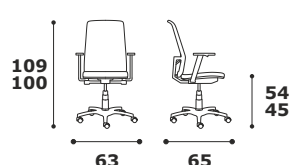

SCHEDA TECNICA **STARTUP** rete

SURB
Schienale in
rete

CATEGORIE rivestimenti realizzabili

categoria PIX ✓	categoria PYD ✓	categoria PC ✓	categoria VP ✓
Tessuto Ignifugo	Tessuto Marvel	Tessuto Rally	Vera Pelle + Ecopelle
Ecopelle	Tessuto Crystal		
Ecopelle Andy	Tessuto Deluxe Ignifugo		
	Ecopelle Ignifugo		

Caratteristiche generali: Poltrona operativa con braccioli **1D** regolabili in altezza in nylon, realizzata con struttura sedile in multistrato di pino e faggio mm 12 e schienale con rete traspirante assemblata di vari colori, supporto lombare regolabile, meccanismo sincronizzato 4 posizioni antishock, pompa a gas per la regolazione in altezza della stessa, base in nylon nero diametro mm 650 e doppie ruote diametro mm 50.

SURB

Componenti in nylon di colore bianco.

Optional e varianti

Art. DBRB3D
Coppia di braccioli **bianchi** regolabili **3D**

Art. DSTR
Traslatore della seduta

Art. DBPWAL
Base a 5 razze e pistone **Cromati**