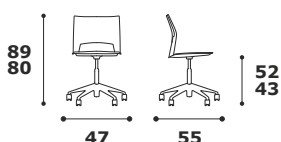

SCHEDA TECNICA SOCIAL

SORCG
Base girevole
cromata

Caratteristiche generali: Sedia impilabile con sedile e schienale in polipropilene colorato di vari colori, braccioli opzionali in polipropilene colore nero. Lo schienale è rivestito in rete traspirante di vari colori.

SORCG

Versione girevole regolabile in altezza tramite pompa a gas cromata e base cinque razze in alluminio diametro mm 650, ruote con doppio battistrada diametro mm 65.

Colori della Termoplastica

WHITE	BLACK	RAL 7035	RAL 3004	RAL 5001
bianco	nero	grigio	rosso	blue