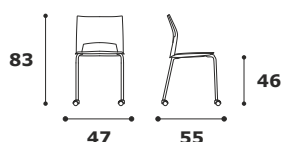

SCHEDA TECNICA SOCIAL

SORC4R

Telaio 4 gambe
con ruote

Caratteristiche generali: Sedia impilabile con sedile e schienale in polipropilene colorato di vari colori, braccioli opzionali in polipropilene colore nero. Lo schienale è rivestito in rete traspirante di vari colori.

SORC4R

Versione fissa su struttura quattro gambe in tubo tondo in acciaio cromato mm. 22 su ruote con doppio battistrada diametro mm 50.

Colori della Termoplastica

WHITE	BLACK	RAL 7035	RAL 3004	RAL 5001
bianco	nero	grigio	rosso	blue