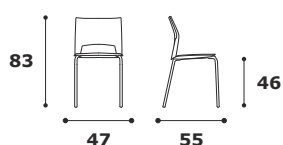

## SCHEDA TECNICA SOCIAL

**SOPN4G**  
Telaio 4 gambe

**Caratteristiche generali:** Sedia impilabile con sedile e schienale in polipropilene colorato di vari colori, braccioli opzionali in polipropilene colore nero.

### SOPN4G

Versione fissa su struttura quattro gambe in tubo tondo in acciaio verniciato nero mm 22.