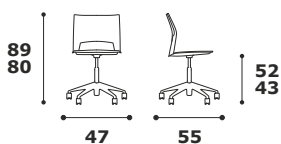

## SCHEDA TECNICA SOCIAL

**SOPCG**  
Base girevole  
cromata

**Caratteristiche generali:** Sedia impilabile con sedile e schienale in polipropilene colorato di vari colori, braccioli opzionali in polipropilene colore nero.

### SOPCG

Versione girevole regolabile in altezza tramite pompa a gas cromata e base cinque razze in alluminio diametro mm 650, ruote con doppio battistrada diametro mm 65.

Colori della Termoplastica

<b>WHITE</b> bianco	<b>BLACK</b> nero	<b>RAL 7035</b> grigio	<b>RAL 3004</b> rosso	<b>RAL 5001</b> blue
------------------------	----------------------	---------------------------	--------------------------	-------------------------