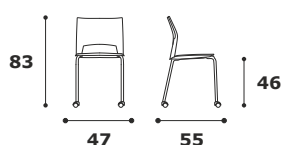

## SCHEDA TECNICA SOCIAL

**SOPC4R**

Telaio 4 gambe  
con ruote

**Caratteristiche generali:** Sedia impilabile con sedile e schienale in polipropilene colorato di vari colori, braccioli opzionali in polipropilene colore nero.

### SOPC4R

Versione fissa su struttura quattro gambe in tubo tondo in acciaio cromato mm. 22 su ruote con doppio battistrada diametro mm 50.

Colori della Termoplastica

<b>WHITE</b> bianco	<b>BLACK</b> nero	<b>RAL 7035</b> grigio	<b>RAL 3004</b> rosso	<b>RAL 5001</b> blue
------------------------	----------------------	---------------------------	--------------------------	-------------------------