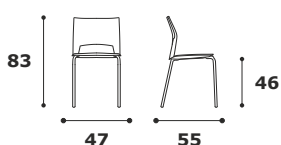

SCHEDA TECNICA **SOCIAL**

SOPC4G
Telaio 4 gambe

Caratteristiche generali: Sedia impilabile con sedile e schienale in polipropilene colorato di vari colori, braccioli opzionali in polipropilene colore nero.

SOPC4G

Versione fissa su struttura quattro gambe in tubo tondo in acciaio cromato mm. 22.

Colori della Termoplastica

WHITE bianco	BLACK nero	RAL 7035 grigio	RAL 3004 rosso	RAL 5001 blue
------------------------	----------------------	---------------------------	--------------------------	-------------------------