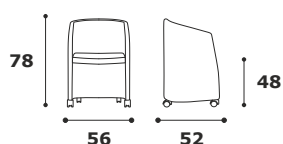

SEV 10

Optional e varianti