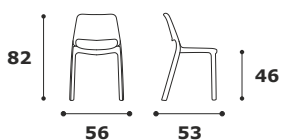

## SCHEDA TECNICA KEY

KEY 01

Termoplastica

Seduta da esterno impilabile, realizzata in unico blocco/struttura senza viti od innesti di alcun genere, per una seduta robusta e unica. Realizzata in polipropilene antiurto colorato con protezione dai raggi UVA / UVB.