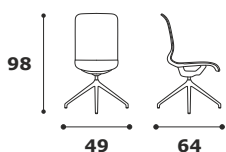

SCHEDA TECNICA FREY

RETE

Nera

Rete

FRNF

Base piramidale
senza braccioli

Caratteristiche generali: Poltrona direzionale monoscocca, realizzata con struttura in polipropilene con rete traspirante sedile e schienale assemblata.

FRNF

Versione con schienale basso e base piramidale a 4 razze in nylon.

Componenti in nylon e rete traspirante di colore nero.