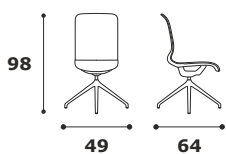

FRBF

Versione con schienale basso e base piramidale a 4 razze in nylon.

Componenti in nylon di colore bianco e rete traspirante di colore grigio.