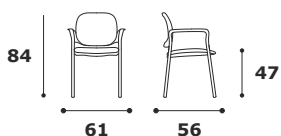

SCHEDA TECNICA **COSMA** mesh

CONR 12
Schienale rete
sedia visitatori

CATEGORIE rivestimenti realizzabili

categoria PIX ✓	categoria PYD ✓	categoria PC ✓	categoria VP ✓
Tessuto Ignifugo Ecopelle Ecopelle Andy	Tessuto Marvel Tessuto Crystal Tessuto Deluxe Ignifugo Ecopelle Ignifugo	Tessuto Rally	Vera Pelle + Ecopelle

Sedia fissa interlocutore con braccioli, realizzata con telaio in acciaio di colore nero in tubo tondo diametro mm. 25. Sedile, cornice schienale, carters esterni e braccioli in nylon antiurto di colore nero. Schienale rivestito in rete colorata, imbottitura sedile in poliuretano espanso.