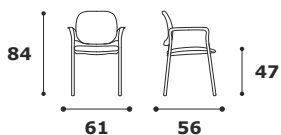

SCHEDA TECNICA **COSMA** plastic

CONP 22
Schienale plastic
sedia visitatori

CATEGORIE rivestimenti realizzabili

| categoria TSN ✓ | categoria PIX ✓ | categoria PYD ✓ | categoria PC ✓ | categoria VP ✓ |
|-----------------------------|--|---|-----------------------|-----------------------|
| Tessuto Tessuto Dolomite | Tessuto Ignifugo Ecopelle Ecopelle Andy | Tessuto Marvel Tessuto Crystal Tessuto Deluxe Ignifugo Ecopelle Ignifugo | Tessuto Rally | Vera Pelle + Ecopelle |

CONP 22

Sedia fissa interlocutore con braccioli, realizzata con telaio in acciaio in tubo tondo diametro mm. 25. Sedile, cornice schienale, carters esterni e braccioli in nylon antiurto. Schienale rivestito in rete colorata, imbottitura sedile in poliuretano espanso.