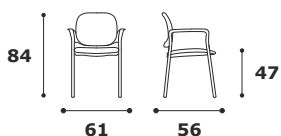

## SCHEDA TECNICA **COSMA** mesh

**COBR 54**  
Schienale rete  
sedia visitatori

Sedia fissa interlocutore con braccioli, realizzata con telaio in acciaio cromato in tubo tondo diametro mm. 25. Sedile, cornice schienale, carters esterni e braccioli in nylon antiurto di colore bianco. Schienale rivestito in rete colorata, imbottitura sedile in poliuretano espanso.