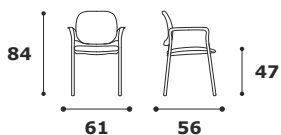

## SCHEDA TECNICA **COSMA** plastic

**COBP 24**  
Schienale plastic  
sedia visitatori

### COBP 24

Sedia fissa interlocutore con braccioli, realizzata con telaio in acciaio in tubo tondo diametro mm. 25. Sedile, cornice schienale, carter esterni e braccioli in nylon antiurto. Schienale rivestito in rete colorata, imbottitura sedile in poliuretano espanso.