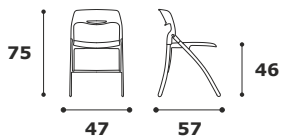

SCHEDA TECNICA **CLYA**

CLYA
Visitatori

CLYA

Sedia fissa pieghevole con telaio in tubo ovale in acciaio verniciato grigio alluminio. Sedile e schienale in polipropilene colorato.

Colori della Termoplastica