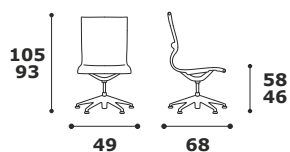

SCHEDA TECNICA **KENDRA** rete

Rete

KERP
Girevole con
piedi fissi

Caratteristiche generali: Poltrona direzionale monoscocca di colore nero, realizzata con struttura sedile e schienale con rete traspirante assemblata di vari colori.

KERP

Versione con schienale basso e base piatta a 4 razze in acciaio cromato con piedi fissi.

KENDRA - Colori della Rete

Optional e varianti

Art. BRKE
Coppia di braccioli