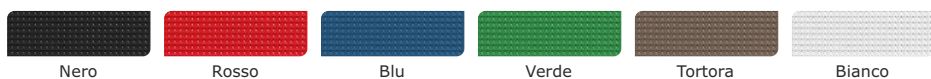

SCHEDA TECNICA **KENDRA** rete

Rete

KERP
Girevole con
piedi fissi

Caratteristiche generali: Poltrona direzionale monoscocca di colore nero, realizzata con struttura sedile e schienale con rete traspirante assemblata di vari colori.

KERP

Versione con schienale basso e base piatta a 4 razze in acciaio cromato con piedi fissi.

KENDRA - Colori della Rete

Optional e varianti

Art. BRKE
Coppia di braccioli