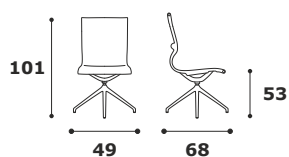

SCHEDA TECNICA **KENDRA** rete

Rete

KERF

Base piramidale nera
senza braccioli

Caratteristiche generali: Poltrona direzionale monoscocca di colore nero, realizzata con struttura sedile e schienale con rete traspirante assemblata di vari colori.

KERF

Versione con schienale basso e base piramidale a 4 razze in nylon di colore nero.

KENDRA - Colori della Rete

Optional e varianti

Art. BRKE
Coppia di braccioli