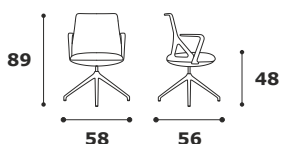

LKN 41

Versione con schienale basso, braccioli in nylon nero e base piramidale a 4 razze in nylon di colore nero.

Optional e varianti

Art. DBSWAL
Differenza base piramidale **Alluminio**

Art. DBPASC
Base e pistone **Alluminio**

Art. DSES1M
Sedile schiumato **classe 1IM**