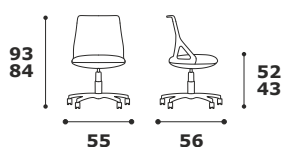

LKB 70

Versione con schienale basso senza braccioli.

Optional e varianti

Art. DBSWAL
Differenza base piramidale **Alluminio**

Art. DBPASC
Base e pistone **Alluminio**

Art. DSES1M
Sedile schiumato **classe 1IM**