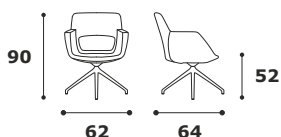

SCHEDA TECNICA GHEA

GH 80
Schienale basso
base piramidale nera

CATEGORIE rivestimenti realizzabili

categoria PIX ✓	categoria PYD ✓	categoria PC ✓	categoria VP ✓
Tessuto Ignifugo Ecopelle Ecopelle Andy	Tessuto Marvel Tessuto Crystal Tessuto Deluxe Ignifugo Ecopelle Ignifugo	Tessuto Rally	Vera Pelle + Ecopelle

Poltrona direzionale con foro lombare, con braccioli integrati, realizzata con struttura in acciaio e imbottitura in poliuretano espanso ignifugo CLASSE 1IM schiumato a freddo.

GH 80

Versione con schienale basso e base piramidale a 4 razze in nylon di colore nero.