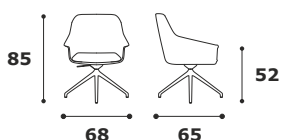

SCHEDA TECNICA EVOQUE

EV 81

Schienale basso
base piramidale bianca

CATEGORIE rivestimenti realizzabili

categoria PIX ✓	categoria PYD ✓	categoria PC ✓	categoria VP ✓
Tessuto Ignifugo Ecopelle Ecopelle Andy	Tessuto Marvel Tessuto Crystal Tessuto Deluxe Ignifugo Ecopelle Ignifugo	Tessuto Rally	Vera Pelle + Ecopelle

Caratteristiche generali: Poltrona direzionale, con schienale liscio, con braccioli integrati, realizzata con struttura in acciaio e imbottitura in poliuretano espanso ignifugo CLASSE 1IM schiumato a freddo.

EV 81

Versione con schienale basso e base piramidale a 4 razze in nylon di colore bianco.

Optional e varianti

Art. DBSWAL
Differenza base piramidale **Alluminio**