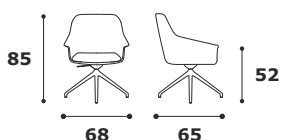

SCHEDA TECNICA EVOQUE

EV 80
Schienale basso
base piramidale nera

CATEGORIE rivestimenti realizzabili

categoria PIX ✓	categoria PYD ✓	categoria PC ✓	categoria VP ✓
Tessuto Ignifugo Ecopelle Ecopelle Andy	Tessuto Marvel Tessuto Crystal Tessuto Deluxe Ignifugo Ecopelle Ignifugo	Tessuto Rally	Vera Pelle + Ecopelle

Caratteristiche generali: Poltrona direzionale, con schienale liscio, con braccioli integrati, realizzata con struttura in acciaio e imbottitura in poliuretano espanso ignifugo CLASSE 1IM schiumato a freddo.

EV 80

Versione con schienale basso e base piramidale a 4 razze in nylon di colore nero.

Optional e varianti

Art. DBSWAL
Differenza base piramidale **Alluminio**