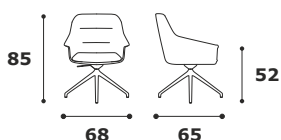

SCHEDA TECNICA EVOQUE

EV 41

Schienale basso
base piramidale bianca

CATEGORIE rivestimenti realizzabili

categoria PIX ✓	categoria PYD ✓	categoria PC ✓	categoria VP ✓
Tessuto Ignifugo	Tessuto Marvel	Tessuto Rally	Vera Pelle + Ecopelle
Ecopelle	Tessuto Crystal		
Ecopelle Andy	Tessuto Deluxe Ignifugo		
	Ecopelle Ignifugo		

Caratteristiche generali: Poltrona direzionale, con cuciture nello schienale, con braccioli integrati, realizzata con struttura in acciaio e imbottitura in poliuretano espanso ignifugo CLASSE 1IM schiumato a freddo.

EV 41

Versione con schienale basso e base piramidale a 4 razze in nylon di colore bianco.

Optional e varianti

Art. DBSWAL
Differenza base piramidale **Alluminio**