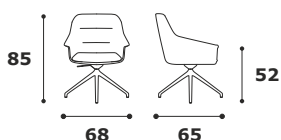

## SCHEDA TECNICA EVOQUE

**EV 40**  
Schienale basso  
base piramidale nera

### EV 40

Versione con schienale basso e base piramidale a 4 razze in nylon di colore nero.