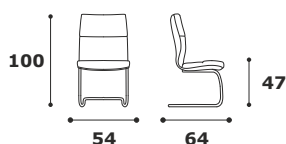

SCHEDA TECNICA BATHA

BA 405
Schienale basso
senza braccioli

CATEGORIE rivestimenti realizzabili

categoria PIX ✓	categoria PYD ✓	categoria PC ✓	categoria VP ✓
Tessuto Ignifugo Ecopelle Ecopelle Andy	Tessuto Marvel Tessuto Crystal Tessuto Deluxe Ignifugo Ecopelle Ignifugo	Tessuto Rally	Vera Pelle + Ecopelle

Caratteristiche generali: Poltrona direzionale con monoscocca in multistrato di pioppo e faggio mm 12, imbottitura in poliuretano espanso di alta densità. Con braccioli in alluminio parzialmente imbottiti e rivestiti.

BA 405

Versione schienale basso con basamento a slitta in acciaio cromato tubo tondo diametro mm 25, senza braccioli.