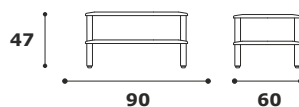

SCHEDA TECNICA TAVOLINI D'ATTESA

ACCIAIO / VETRO

TVQ
Tavolo
quadrato

TVR
Tavolo
rettangolare

TVQ

Tavolino con struttura in metallo verniciato argento con due ripiani in vetro. Accessori in plastica nera.

TVR

Tavolino con struttura in metallo verniciato argento con due ripiani in vetro. Accessori in plastica nera.

Colori

grigio