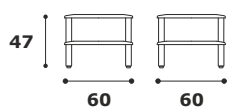

SCHEDA TECNICA TAVOLINI D'ATTESA

ACCIAIO / VETRO

TVQ
Tavolo
quadrato

TVR
Tavolo
rettangolare

TVQ

Tavolino con struttura in metallo verniciato argento con due ripiani in vetro. Accessori in plastica nera.

TVR

Tavolino con struttura in metallo verniciato argento con due ripiani in vetro. Accessori in plastica nera.

Colori

grigio