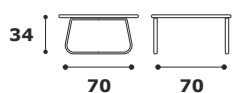

SCHEDA TECNICA TAVOLINI D'ATTESA

ACCIAIO / MELAMINICO

TQ
Tavolino
quadrato

TR
Tavolino
rettangolare

TQ

Tavolino quadrato con struttura in acciaio a sezione ovale verniciato nero con piano in legno verniciato nero.

TR

Tavolino rettangolare con struttura in acciaio a sezione ovale verniciato nero con piano in legno verniciato nero.

Colori

nero