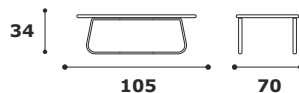

SCHEDA TECNICA TAVOLINI D'ATTESA

ACCIAIO / MELAMINICO

TQ
Tavolino
quadrato

TR
Tavolino
rettangolare

TQ

Tavolino quadrato con struttura in acciaio a sezione ovale verniciato nero con piano in legno verniciato nero.

TR

Tavolino rettangolare con struttura in acciaio a sezione ovale verniciato nero con piano in legno verniciato nero.

Colori

nero