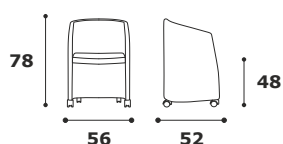

SCHEDA TECNICA SEVEN

CATEGORIE rivestimenti realizzabili

categoria
PIX

Tessuto **Ignifugo**
Ecopelle
Ecopelle Andy

categoria
PYD

Tessuto **Marvel**
Tessuto **Crystal**
Tessuto **Deluxe Ignifugo**
Ecopelle **Ignifugo**

categoria
PC

Tessuto **Rally**

categoria
VP

Vera Pelle + Ecopelle

Caratteristiche generali: Poltrona pozzetto su ruote girevoli, con braccioli integrati, realizzata con poliuretano ignifugo CLASSE 1IM schiumato a freddo con struttura interna in acciaio.

SEV 10

SEV 20

Sedile e braccioli richiudibili su ruote.

Optional e varianti

Art. DIFTAVS
Differenza tavoletta scrittoio

Art. PIESEV
Piedini fissi