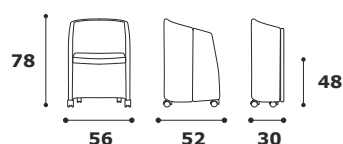

SEV 20

Sedile e braccioli richiudibili su ruote.

Optional e varianti

Art. DIFTAVS
Differenza tavoletta scrittoio

Art. PIESEV
Piedini fissi