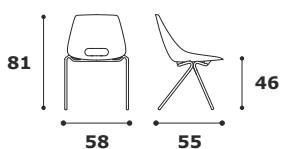

SCHEDA TECNICA RIZ

Termoplastica

RIZ
Telaio 4 gambe

RIZ

Sedia fissa impilabile per attesa e contract realizzata con telaio in acciaio cromato in tubo tondo diametro mm 18. Monoscocca in polipropilene colorato.