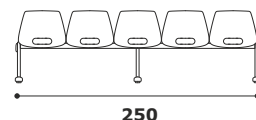

SCHEDA TECNICA RIZ

Termoplastica

RIP 20
2 posti

RIP 30
3 posti

RIP 40
4 posti

RIP 50
5 posti

Caratteristiche generali: Panca due, tre, quattro e cinque posti realizzata con trave in tubo quadro d'acciaio mm 80x40. I piedi sono realizzati in acciaio verniciato nero e piedini in nylon. Monoscocca in polipropilene colorato.

nero

Optional e varianti

Art. USBP

Doppia porta USB da agganciare alla trave della panca

Art. SPLEX

Singolo pannello separatore in plexiglas satinato L. cm 52 x P. cm 90

Art. TPRP

Tavolino porta riviste