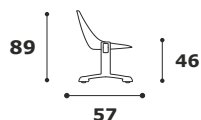

SCHEDA TECNICA RIZ

Termoplastica

RIP 20
2 posti

RIP 30
3 posti

RIP 40
4 posti

RIP 50
5 posti

Caratteristiche generali: Panca due, tre, quattro e cinque posti realizzata con trave in tubo quadro d'acciaio mm 80x40. I piedi sono realizzati in acciaio verniciato nero e piedini in nylon. Monoscocca in polipropilene colorato.