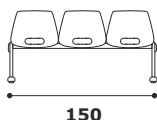

SCHEDA TECNICA RIZ

Termoplastica

RIP 20
2 posti

RIP 30
3 posti

RIP 40
4 posti

RIP 50
5 posti

Caratteristiche generali: Panca due, tre, quattro e cinque posti realizzata con trave in tubo quadro d'acciaio mm 80x40. I piedi sono realizzati in acciaio verniciato nero e piedini in nylon. Monoscocca in polipropilene colorato.

nero

Optional e varianti

Art. USBP

Doppia porta USB da agganciare alla trave della panca

Art. SPLEX

Singolo pannello separatore in plexiglas satinato L. cm 52 x P. cm 90

Art. TPRP

Tavolino porta riviste