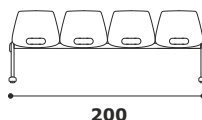

SCHEDA TECNICA RIZ

Termoplastica

RIP 20
2 posti

RIP 30
3 posti

RIP 40
4 posti

RIP 50
5 posti

Caratteristiche generali: Panca due, tre, quattro e cinque posti realizzata con trave in tubo quadro d'acciaio mm 80x40. I piedi sono realizzati in acciaio verniciato nero e piedini in nylon. Monoscocca in polipropilene colorato.

nero

Optional e varianti

Art. USBP

Doppia porta USB da agganciare alla trave della panca

Art. SPLEX

Singolo pannello separatore in plexiglas satinato L. cm 52 x P. cm 90

Art. TPRP

Tavolino porta riviste