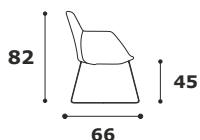

Tessuto **Marvel**
Tessuto **Crystal**
Tessuto **Deluxe Ignifugo**
Ecopelle **Ignifugo**

categoria
PC

Tessuto **Rally**

categoria
VP

Vera Pelle + Ecopelle

Caratteristiche generali: Poltrona, divano 2 posti e pouf realizzati con struttura portante in filo di acciaio mm 11, imbottitura in poliuretano ignifugo CLASSE 1IM schiumato a freddo con struttura interna in acciaio.