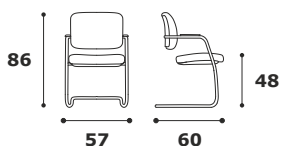

### CROSS

Poltrona visitatore realizzata con telaio in tubo tondo in acciaio cromato diametro mm. 25, sedile e schienale in polipropilene, imbottitura in poliuretano espanso di alta densità, copri braccioli tappezzati.