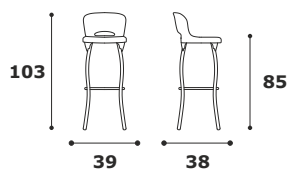

SCHEDA TECNICA AXO

Termoplastica

AXO
Telaio 4 gambe

AXO

Sgabello realizzato con telaio in tubo tondo diametro mm 25 monoscocca in polipropilene antiurto colorato.

Colori della Termoplastica

RAL 090 90 50

beige