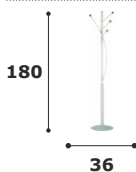

## ZEUS

Acciaio / Legno

**ZEUS**  
4 posti

### ZEUS

Attaccapanni a stelo 4 posti con portaombrelli, vaschetta di recupero, stelo in tubo d'acciaio tondo verniciato grigio con inserti in legno.

Colore

  
grigio